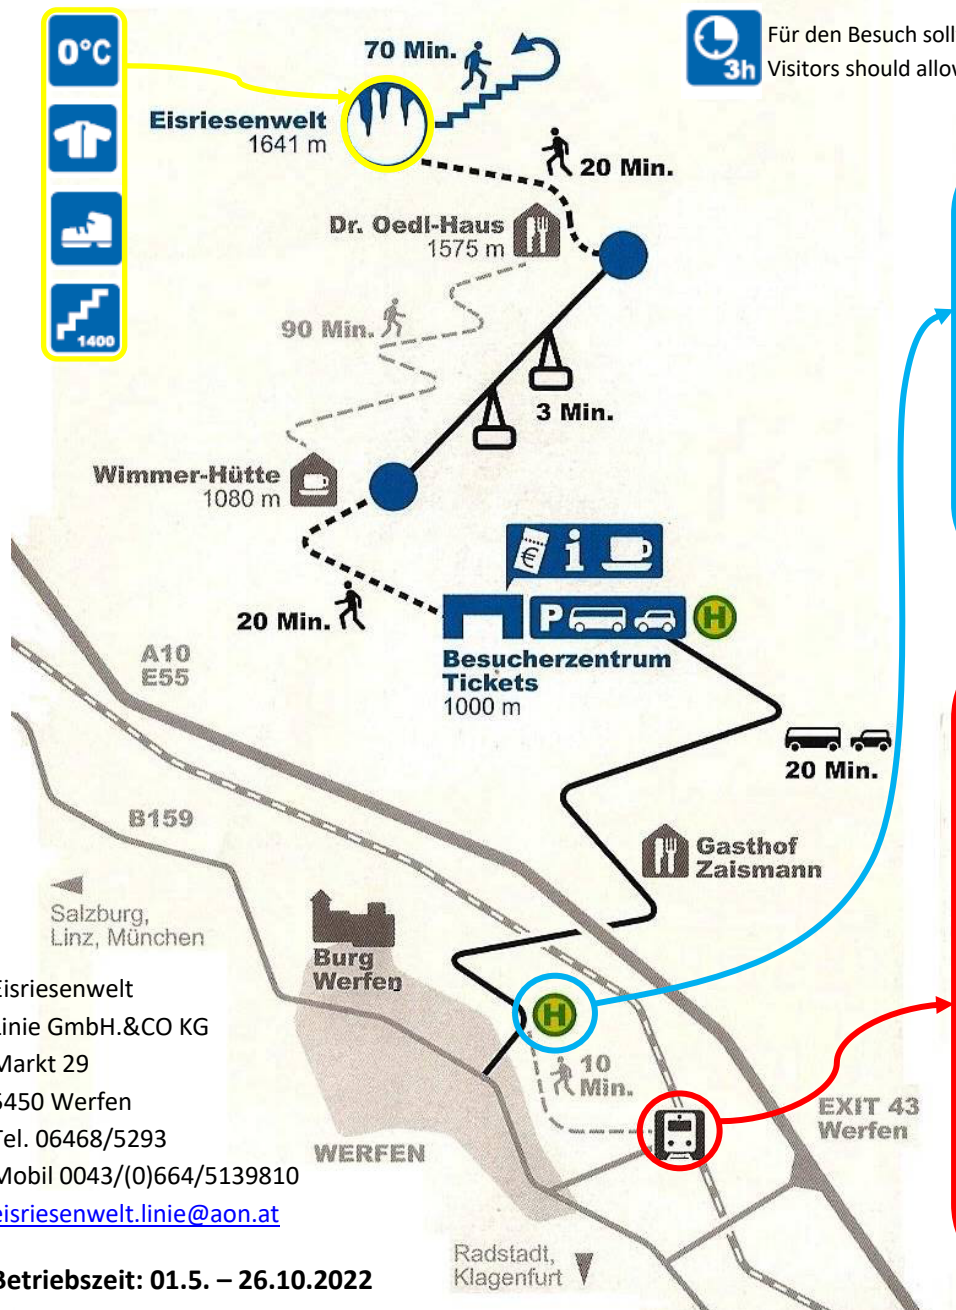

Linienbus - Eishöhle Bus service - Ice Cave

Preise / Prices 2022

Linienbus / Bus service (hin u. retour / up and down)			
Erwachsene / Adults	€ 8,50	Familienk. 2Erw.+2K.	€ 26.-
Gruppe mind. 20 Pers. / Group more than 20 Pers.	€ 7,50	Familienk. 2Erw.+3K.	€ 31,50
Kinder bis 15 Jahre / Children until 15 Years	€ 6,50	Familienk. 2Erw.+4K.	€ 37.-
Einzelfahrt One way	€ 4,50		

Station Parkplatz Gries: Der Linienbus verkehrt von hier bei Bedarf **ca. alle 25 Minuten**.

Parking „Gries“ Station: The bus service departs from here **regularly** (approx. **every 25 minutes**)

Bahnhof Werfen (Fünf Gehminuten entfernt von der Busstation **Parkplatz Gries**). Vom Bahnhof fährt der Bus um **8:18, 10:18, 12:18** und **14:18 Uhr** ab.

Werfen Station (the station is only a five minutes walk away from the **parking „Gries“**) the bus departs at the following **times: 8:18, 10:18, 12:18** and **14:18**

Eisriesenwelt
Linie GmbH.&CO KG
Markt 29
5450 Werfen
Tel. 06468/5293
Mobil 0043/(0)664/5139810
eisriesenwelt.linie@aon.at

Betriebszeit: 01.5. – 26.10.2022

GPS: 47°28'35.7"N13°11'36.8"E