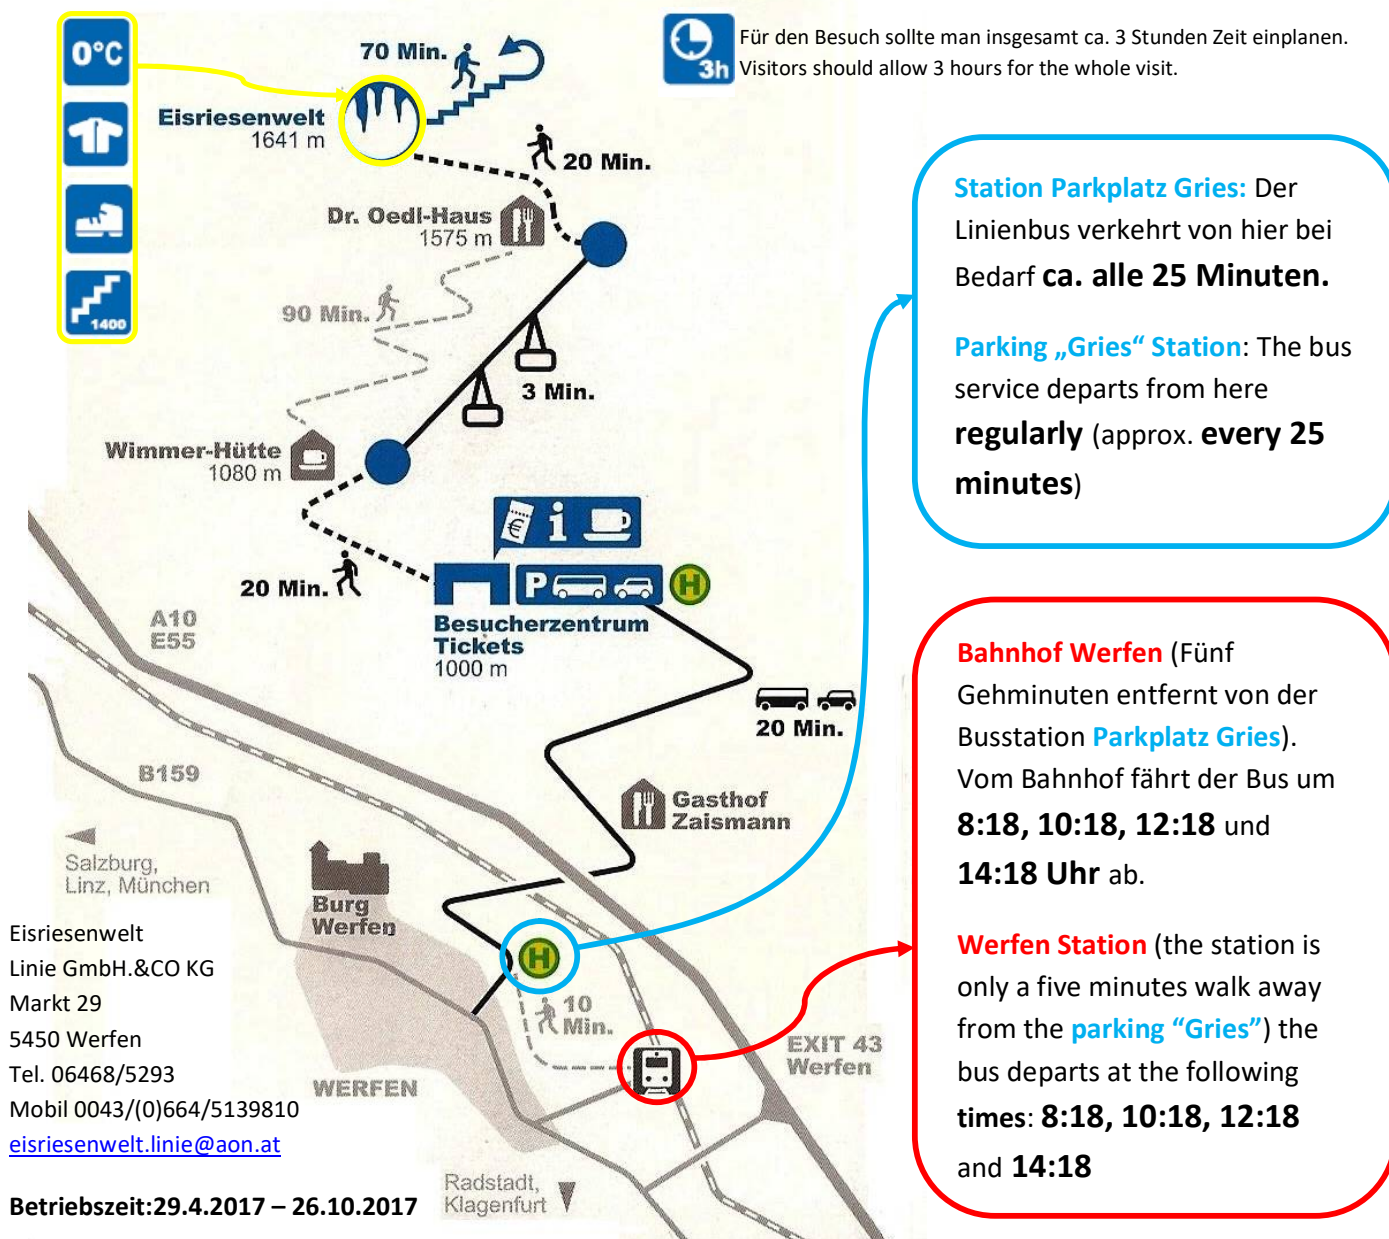

# Linienbus - Eishöhle Bus service - Ice Cave

## Preise / Prices

Linienbus / Bus service (hin u. retour /up and down)	
Erwachsene / Adults	€ 7,00
Gruppe mind. 20 Pers. / Group more than 20 Pers.	€ 6,00
Kinder bis 15 Jahre / Children until 15 Years	€ 5,00
Einzelfahrt One way	€ 4,00

Eisriesenwelt  
Linie GmbH.&CO KG  
Markt 29  
5450 Werfen  
Tel. 06468/5293  
Mobil 0043/(0)664/5139810  
[eisriesenwelt.linie@aon.at](mailto:eisriesenwelt.linie@aon.at)

**Betriebszeit: 29.4.2017 – 26.10.2017**

**GPS: 47°28'35.7"N 13°11'36.8"E**